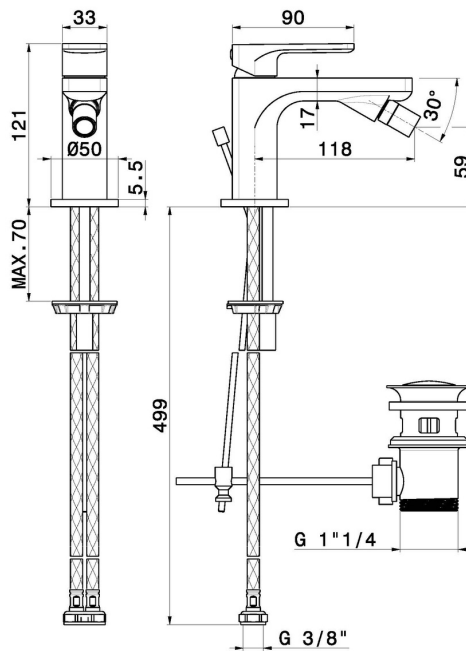

# B-EASY

**72625.M0.075**

Mitigeur bidet - finition Copper Glossy

Copper Glossy

## CARACTÉRISTIQUES

Matériau	<b>Laiton</b>
Technologie	<b>Save Water</b>
Installation	<b>À poser</b>
Type de perçage	<b>Monotrou</b>
Type de commande	<b>Monocommande</b>
Vidage	<b>Avec vidage</b>
Mitigeur d'eau	<b>Mécanique</b>

## DESSIN TECHNIQUE

**B-EASY**

**72625.M0.075**

Mitigeur bidet - finition Copper Glossy

**FINITIONS DISPONIBLES**

---

 **M0.075**  
Copper Glossy

 **01.014**  
finition Matt White