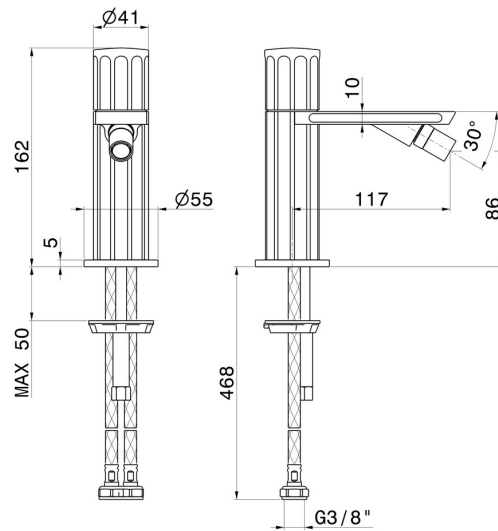

# IONIKA

**72827.01.093**

Mitigeur bidet - finition Matt Black

Sans vidage

Matt Black

## CARACTÉRISTIQUES

Matériau	<b>Laiton</b>
Technologie	<b>Energy Saving - Save Water</b>
Installation	<b>À poser</b>
Type de perçage	<b>Monotrou</b>
Vidage	<b>Sans vidage</b>
Mitigeur d'eau	<b>Mécanique</b>

## DESSIN TECHNIQUE

**IONIKA**

**72827.01.093**

Mitigeur bidet - finition Matt Black

**FINITIONS DISPONIBLES**

---

**01.093**

Matt Black