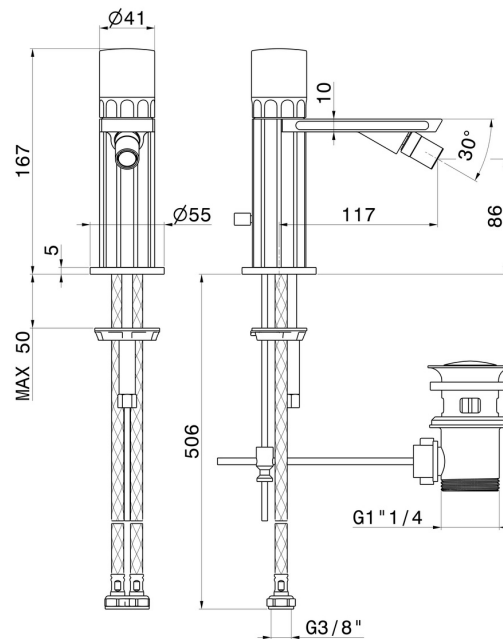

IONIKA SUPREME

72925.01.014

Mitigeur bidet - finition Matt White

CARACTÉRISTIQUES

Matériau	Laiton/Marbre
Technologie	Energy Saving - Save Water
Installation	À poser
Type de perçage	Monotrou
Type de commande	Monocommande
Vidage	Avec vidage
Mitigeur d'eau	Mécanique

DESSIN TECHNIQUE

IONIKA SUPREME

72925.01.014

Mitigeur bidet - finition Matt White

FINITIONS DISPONIBLES

01.014

Matt White

01.093