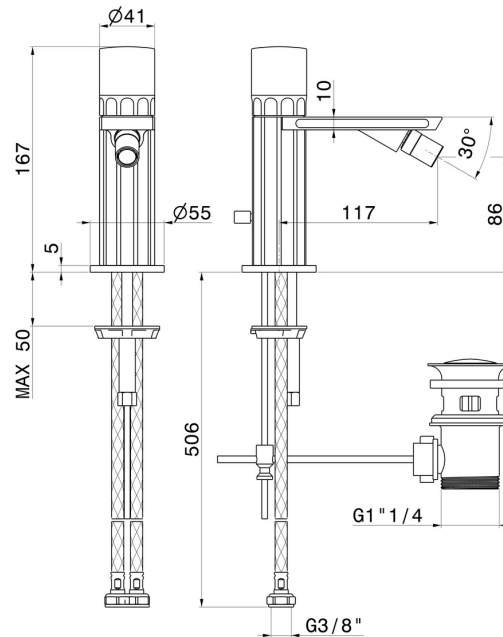

IONIKA SUPREME

72925.01.093

Mitigeur bidet - finition Matt Black

Matt Black

CARACTÉRISTIQUES

Matériau	Laiton/Marbre
Technologie	Energy Saving - Save Water
Installation	À poser
Type de perçage	Monotrou
Type de commande	Monocommande
Vidage	Avec vidage
Mitigeur d'eau	Mécanique

DESSIN TECHNIQUE

IONIKA SUPREME

72925.01.093

Mitigeur bidet - finition Matt Black

FINITIONS DISPONIBLES

01.093

Matt Black

01.014