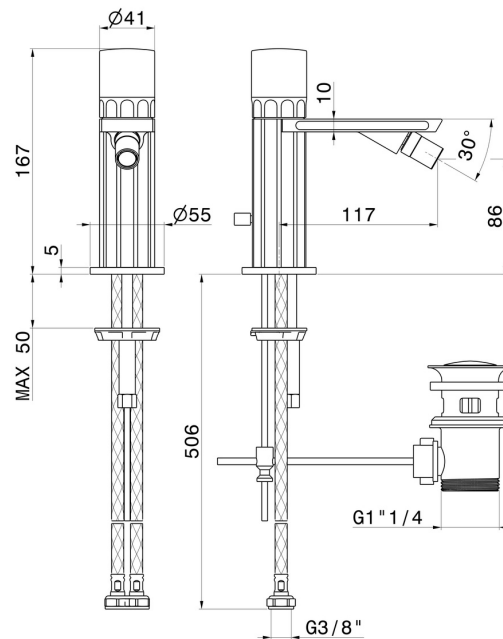

IONIKA SUPREME

72925.21.018

Mitigeur bidet - finition Chrome

Chrome

CARACTÉRISTIQUES

Matériau	Laiton/Marbre
Technologie	Energy Saving - Save Water
Installation	À poser
Type de perçage	Monotrou
Type de commande	Monocommande
Vidage	Avec vidage
Mitigeur d'eau	Mécanique

DESSIN TECHNIQUE

IONIKA SUPREME

72925.21.018

Mitigeur bidet - finition Chrome

FINITIONS DISPONIBLES

21.018

Chrome

01.014