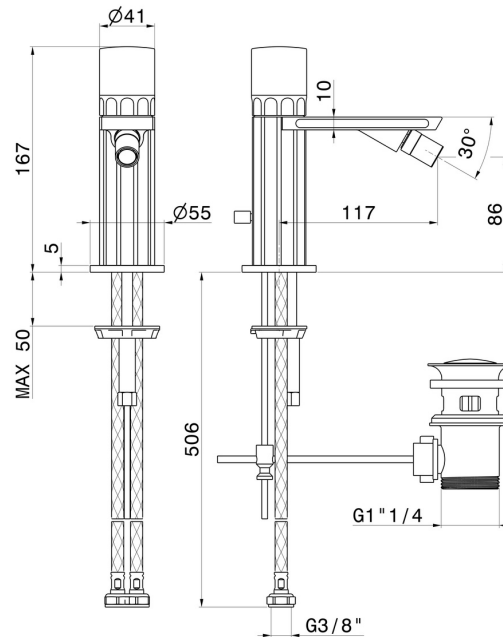

IONIKA SUPREME

72925.59.064

Mitigeur bidet - finition PVD Brushed Gun Metal

CARACTÉRISTIQUES

Matériau	Laiton/Marbre
Technologie	Energy Saving - Save Water
Installation	À poser
Type de perçage	Monotrou
Type de commande	Monocommande
Vidage	Avec vidage
Mitigeur d'eau	Mécanique

DESSIN TECHNIQUE

IONIKA SUPREME

72925.59.064

Mitigeur bidet - finition PVD Brushed Gun Metal

FINITIONS DISPONIBLES

59.064

PVD Brushed Gun Metal

01.014