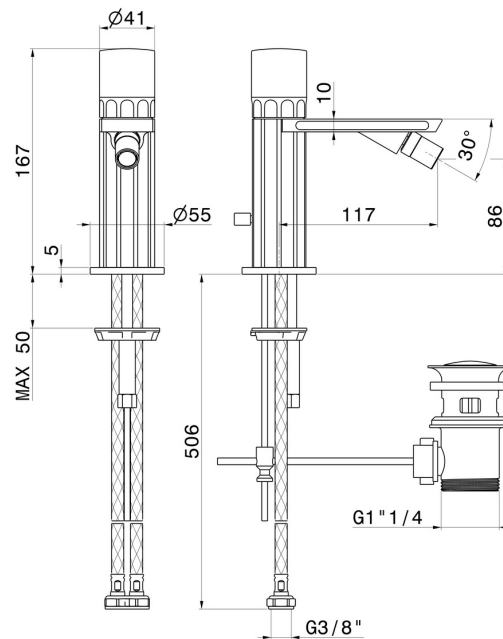

# IONIKA SUPREME

**72925.59.067**

Mitigeur bidet - finition PVD Brushed Copper Bronze

PVD Brushed Copper Bronze

## CARACTÉRISTIQUES

Matériau	<b>Laiton/Marbre</b>
Technologie	<b>Energy Saving - Save Water</b>
Installation	<b>À poser</b>
Type de perçage	<b>Monotrou</b>
Type de commande	<b>Monocommande</b>
Vidage	<b>Avec vidage</b>
Mitigeur d'eau	<b>Mécanique</b>

## DESSIN TECHNIQUE

## **IONIKA SUPREME**

**72925.59.067**

Mitigeur bidet - finition PVD Brushed Copper Bronze