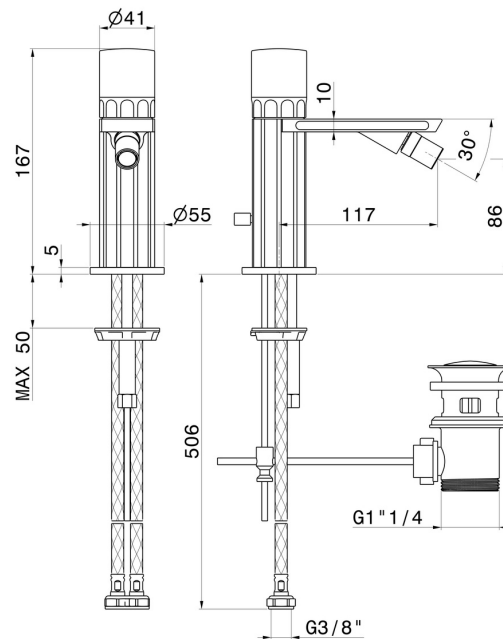

IONIKA SUPREME

72925.59.098

Mitigeur bidet - finition PVD Brushed Pale Gold

CARACTÉRISTIQUES

Matériau	Laiton/Marbre
Technologie	Energy Saving - Save Water
Installation	À poser
Type de perçage	Monotrou
Type de commande	Monocommande
Vidage	Avec vidage
Mitigeur d'eau	Mécanique

DESSIN TECHNIQUE

IONIKA SUPREME

72925.59.098

Mitigeur bidet - finition PVD Brushed Pale Gold

FINITIONS DISPONIBLES

59.098

PVD Brushed Pale Gold

01.014