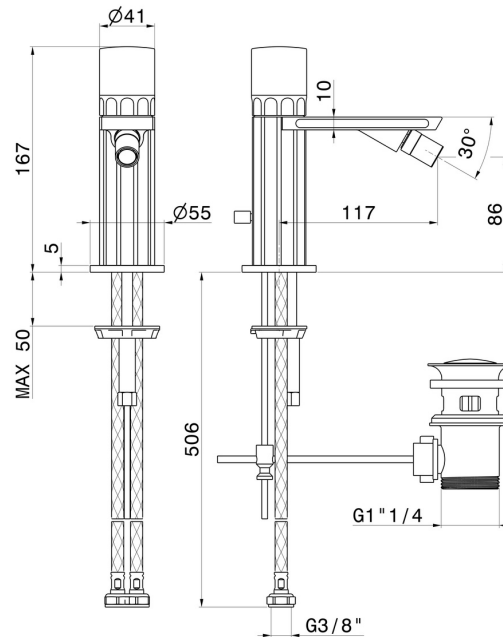

IONIKA SUPREME

72925.61.020

Mitigeur bidet - finition PVD Glossy Gold

CARACTÉRISTIQUES

Matériau	Laiton/Marbre
Technologie	Energy Saving - Save Water
Installation	À poser
Type de perçage	Monotrou
Type de commande	Monocommande
Vidage	Avec vidage
Mitigeur d'eau	Mécanique

DESSIN TECHNIQUE

IONIKA SUPREME

72925.61.020

Mitigeur bidet - finition PVD Glossy Gold

FINITIONS DISPONIBLES

61.020

PVD Glossy Gold

01.014