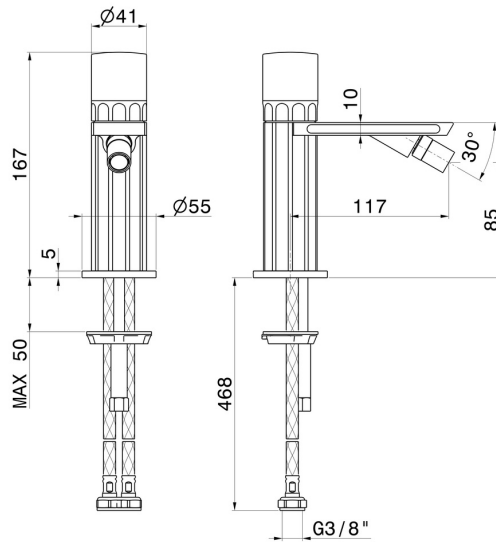

IONIKA SUPREME

72927.01.014

Mitigeur bidet - finition Matt White

Sans vidage

CARACTÉRISTIQUES

Matériau	Laiton/Marbre
Technologie	Energy Saving - Save Water
Installation	À poser
Type de perçage	Monotrou
Type de commande	Monocommande
Vidage	Sans vidage
Mitigeur d'eau	Mécanique

DESSIN TECHNIQUE

IONIKA SUPREME

72927.01.014

Mitigeur bidet - finition Matt White

FINITIONS DISPONIBLES

01.014

Matt White

01.093