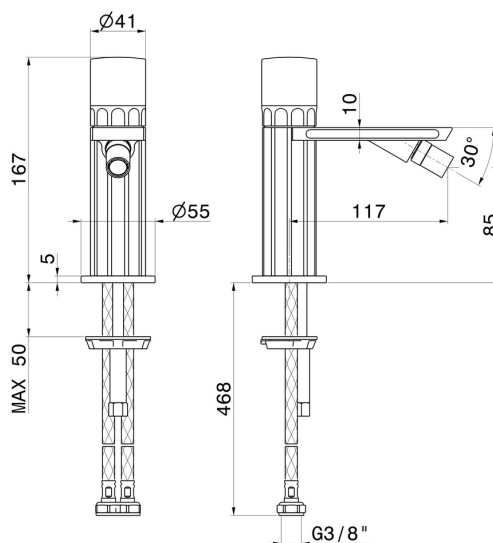

IONIKA SUPREME

72927.01.093

Mitigeur bidet - finition Matt Black

Sans vidage

CARACTÉRISTIQUES

Matériau	Laiton/Marbre
Technologie	Energy Saving - Save Water
Installation	À poser
Type de perçage	Monotrou
Type de commande	Monocommande
Vidage	Sans vidage
Mitigeur d'eau	Mécanique

DESSIN TECHNIQUE

IONIKA SUPREME

72927.01.093

Mitigeur bidet - finition Matt Black

FINITIONS DISPONIBLES

01.093

Matt Black

01.014