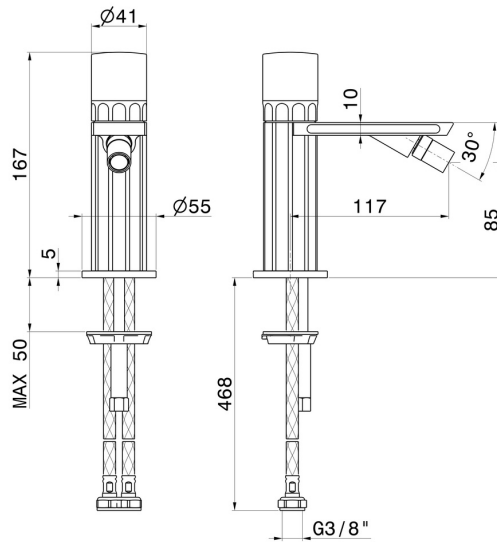

IONIKA SUPREME

72927.59.066

Mitigeur bidet - finition PVD Brushed steel

Sans vidage

CARACTÉRISTIQUES

Matériau	Laiton/Marbre
Technologie	Energy Saving - Save Water
Installation	À poser
Type de perçage	Monotrou
Type de commande	Monocommande
Vidage	Sans vidage
Mitigeur d'eau	Mécanique

DESSIN TECHNIQUE

IONIKA SUPREME

72927.59.066

Mitigeur bidet - finition PVD Brushed steel

FINITIONS DISPONIBLES

59.066

PVD Brushed steel

01.014