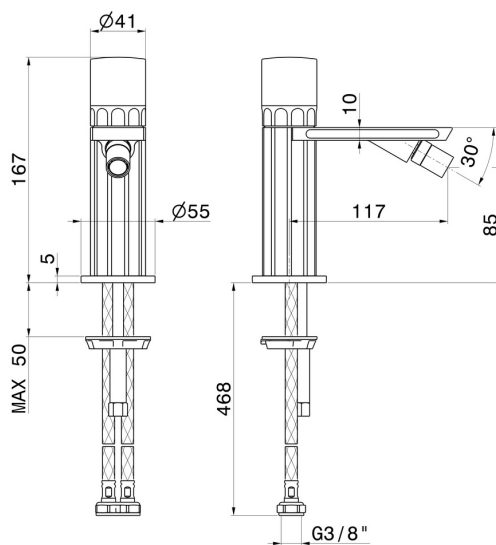

# IONIKA SUPREME

**72927.59.067**

Mitigeur bidet - finition PVD Brushed Copper Bronze

Sans vidage

## CARACTÉRISTIQUES

Matériau	<b>Laiton/Marbre</b>
Technologie	<b>Energy Saving - Save Water</b>
Installation	<b>À poser</b>
Type de perçage	<b>Monotrou</b>
Type de commande	<b>Monocommande</b>
Vidage	<b>Sans vidage</b>
Mitigeur d'eau	<b>Mécanique</b>

## DESSIN TECHNIQUE

**IONIKA SUPREME**

**72927.59.067**

Mitigeur bidet - finition PVD Brushed Copper Bronze

**FINITIONS DISPONIBLES**

---

**59.067**

PVD Brushed Copper Bronze