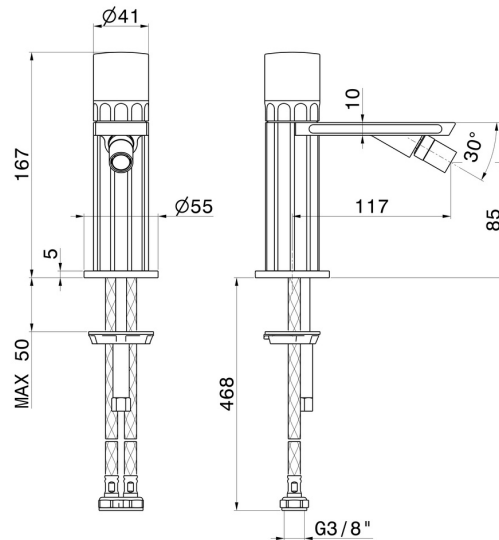

# IONIKA SUPREME

**72927.59.098**

Mitigeur bidet - finition PVD Brushed Pale Gold

Sans vidage

PVD Brushed Pale Gold

## CARACTÉRISTIQUES

|                  |                                   |
|------------------|-----------------------------------|
| Matériau         | <b>Laiton/Marbre</b>              |
| Technologie      | <b>Energy Saving - Save Water</b> |
| Installation     | <b>À poser</b>                    |
| Type de perçage  | <b>Monotrou</b>                   |
| Type de commande | <b>Monocommande</b>               |
| Vidage           | <b>Sans vidage</b>                |
| Mitigeur d'eau   | <b>Mécanique</b>                  |

## DESSIN TECHNIQUE

**IONIKA SUPREME**

**72927.59.098**

Mitigeur bidet - finition PVD Brushed Pale Gold

**FINITIONS DISPONIBLES**

---

**59.098**

PVD Brushed Pale Gold