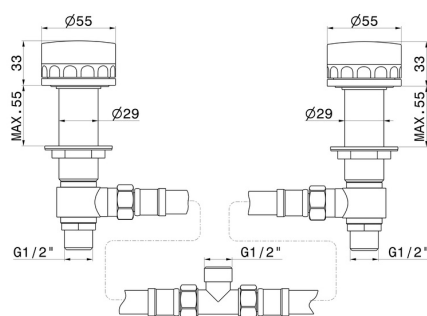

## CARACTÉRISTIQUES

Matériau	<b>Laiton/Marbre</b>
Installation	<b>Bord de baignoire</b>
Type de perçage	<b>2 trous</b>
Mitigeur d'eau	<b>Mécanique</b>

## DESSIN TECHNIQUE

**IONIKA SUPREME**

**72990.01.014**

Mitigeur bidet - finition Matt White

**FINITIONS DISPONIBLES**

---

**01.014**

Matt White