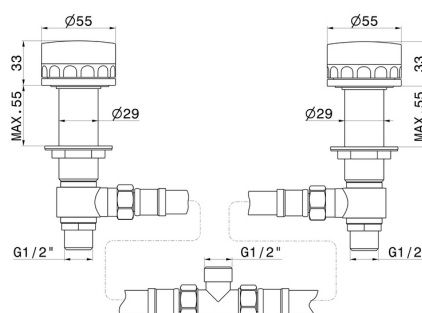

## CARACTÉRISTIQUES

Matériau	<b>Laiton/Marbre</b>
Installation	<b>Bord de baignoire</b>
Type de perçage	<b>2 trous</b>
Mitigeur d'eau	<b>Mécanique</b>

## DESSIN TECHNIQUE

**IONIKA SUPREME**

**72990.01.093**

Mitigeur bidet - finition Matt Black

**FINITIONS DISPONIBLES**

---

**01.093**

Matt Black