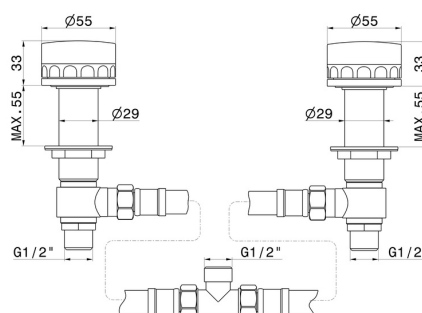

## CARACTÉRISTIQUES

Matériau	<b>Laiton/Marbre</b>
Installation	<b>Bord de baignoire</b>
Type de perçage	<b>2 trous</b>
Mitigeur d'eau	<b>Mécanique</b>

## DESSIN TECHNIQUE