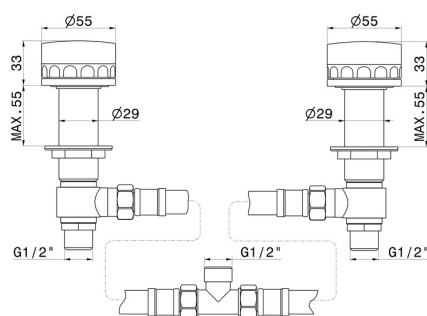

# IONIKA SUPREME

**72990.59.064**

Mitigeur bidet - finition PVD Brushed Gun Metal

PVD Brushed Gun Metal

## CARACTÉRISTIQUES

Matériau	<b>Laiton/Marbre</b>
Installation	<b>Bord de baignoire</b>
Type de perçage	<b>2 trous</b>
Mitigeur d'eau	<b>Mécanique</b>

## DESSIN TECHNIQUE

## IONIKA SUPREME

**72990.59.064**

Mitigeur bidet - finition PVD Brushed Gun Metal