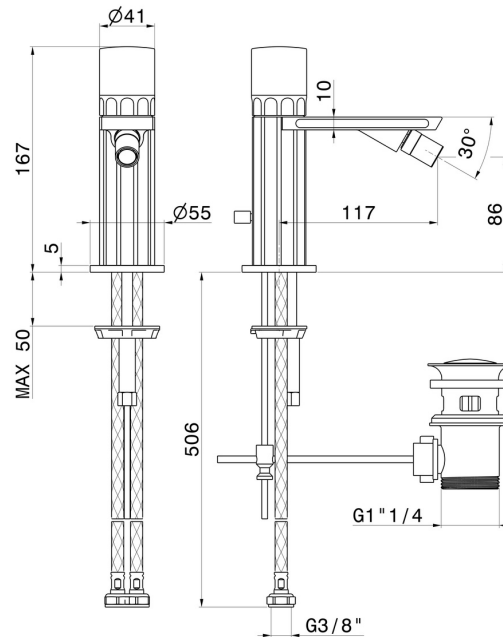

# IONIKA ALLURE

**73025.59.067**

Mitigeur bidet - finition PVD Brushed Copper Bronze

PVD Brushed Copper Bronze

## CARACTÉRISTIQUES

Matériau	<b>Laiton/Marbre</b>
Technologie	<b>Energy Saving - Save Water</b>
Installation	<b>À poser</b>
Type de perçage	<b>Monotrou</b>
Type de commande	<b>Monocommande</b>
Vidage	<b>Avec vidage</b>
Mitigeur d'eau	<b>Mécanique</b>

## DESSIN TECHNIQUE

## **IONIKA ALLURE**

**73025.59.067**

Mitigeur bidet - finition PVD Brushed Copper Bronze