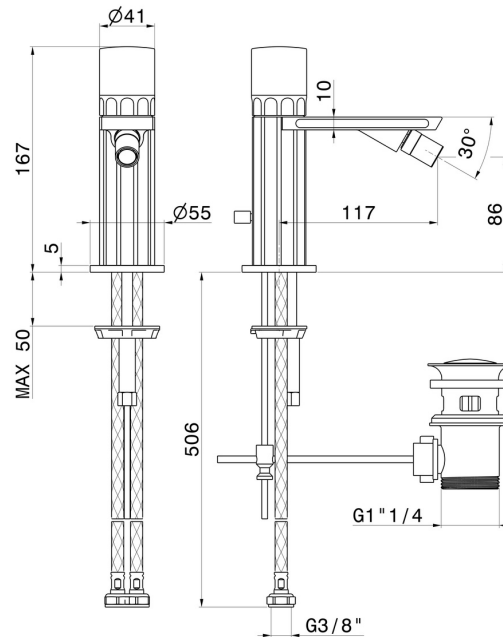

IONIKA ALLURE

73025.59.098

Mitigeur bidet - finition PVD Brushed Pale Gold

PVD Brushed Pale Gold

CARACTÉRISTIQUES

Matériau	Laiton/Marbre
Technologie	Energy Saving - Save Water
Installation	À poser
Type de perçage	Monotrou
Type de commande	Monocommande
Vidage	Avec vidage
Mitigeur d'eau	Mécanique

DESSIN TECHNIQUE

IONIKA ALLURE

73025.59.098

Mitigeur bidet - finition PVD Brushed Pale Gold

FINITIONS DISPONIBLES

59.098

PVD Brushed Pale Gold

01.014