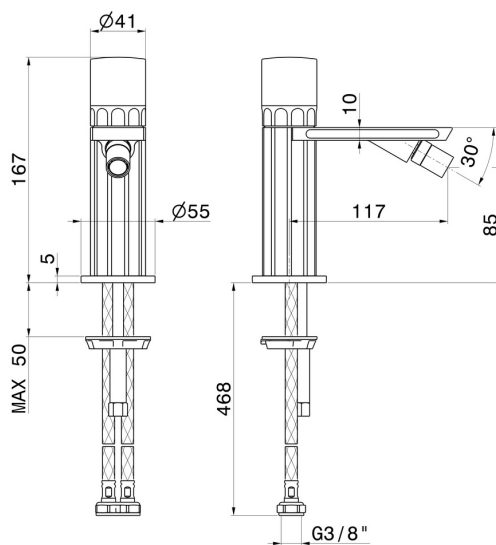

# IONIKA ALLURE

**73027.01.014**

Mitigeur bidet - finition Matt White

Sans vidage

## CARACTÉRISTIQUES

Matériau	<b>Laiton/Marbre</b>
Technologie	<b>Energy Saving - Save Water</b>
Installation	<b>À poser</b>
Type de perçage	<b>Monotrou</b>
Type de commande	<b>Monocommande</b>
Vidage	<b>Sans vidage</b>
Mitigeur d'eau	<b>Mécanique</b>

## DESSIN TECHNIQUE

**IONIKA ALLURE**

**73027.01.014**

Mitigeur bidet - finition Matt White

**FINITIONS DISPONIBLES**

---

**01.014**

Matt White