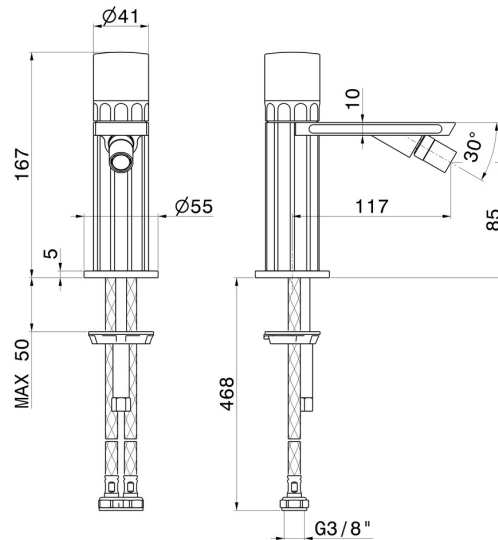

# IONIKA ALLURE

**73027.01.093**

Mitigeur bidet - finition Matt Black

Sans vidage

## CARACTÉRISTIQUES

Matériau	<b>Laiton/Marbre</b>
Technologie	<b>Energy Saving - Save Water</b>
Installation	<b>À poser</b>
Type de perçage	<b>Monotrou</b>
Type de commande	<b>Monocommande</b>
Vidage	<b>Sans vidage</b>
Mitigeur d'eau	<b>Mécanique</b>

## DESSIN TECHNIQUE

**IONIKA ALLURE**

**73027.01.093**

Mitigeur bidet - finition Matt Black

**FINITIONS DISPONIBLES**

---

**01.093**

Matt Black