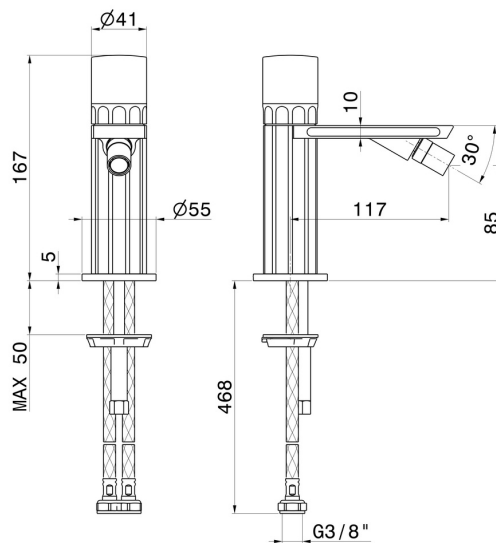

IONIKA ALLURE

73027.59.098

Mitigeur bidet - finition PVD Brushed Pale Gold

Sans vidage

PVD Brushed Pale Gold

CARACTÉRISTIQUES

Matériau	Laiton/Marbre
Technologie	Energy Saving - Save Water
Installation	À poser
Type de perçage	Monotrou
Type de commande	Monocommande
Vidage	Sans vidage
Mitigeur d'eau	Mécanique

DESSIN TECHNIQUE

IONIKA ALLURE

73027.59.098

Mitigeur bidet - finition PVD Brushed Pale Gold

FINITIONS DISPONIBLES

59.098

PVD Brushed Pale Gold

01.014