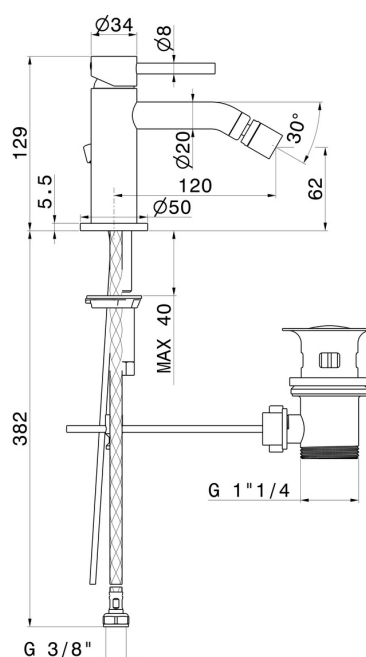

# X-WAY

**73925.47.083**

Mitigeur bidet - finition Groove Bronze

Groove Bronze

## CARACTÉRISTIQUES

Matériau	<b>Laiton</b>
Technologie	<b>Save Water</b>
Installation	<b>À poser</b>
Type de perçage	<b>Monotrou</b>
Type de commande	<b>Monocommande</b>
Vidage	<b>Avec vidage</b>
Mitigeur d'eau	<b>Mécanique</b>

## DESSIN TECHNIQUE

**X-WAY**

**73925.47.083**

Mitigeur bidet - finition Groove Bronze

**FINITIONS DISPONIBLES**

---

**47.083**

Groove Bronze