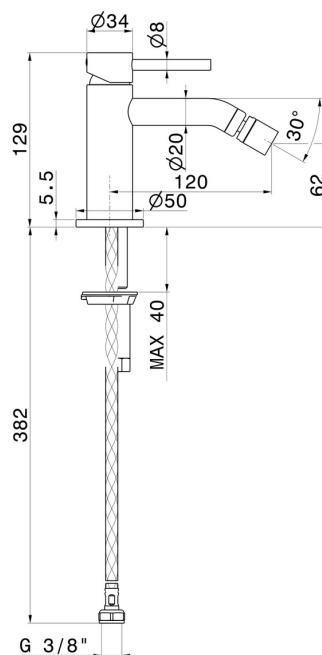

# X-WAY

**73927.21.018**

Mitigeur bidet - finition Chrome

Sans vidage

Chrome

## CARACTÉRISTIQUES

Matériau	<b>Laiton</b>
Technologie	<b>Save Water</b>
Installation	<b>À poser</b>
Type de perçage	<b>Monotrou</b>
Type de commande	<b>Monocommande</b>
Vidage	<b>Sans vidage</b>
Mitigeur d'eau	<b>Mécanique</b>

## DESSIN TECHNIQUE

**X-WAY**

**73927.21.018**

Mitigeur bidet - finition Chrome

**FINITIONS DISPONIBLES**

---

**21.018**

Chrome