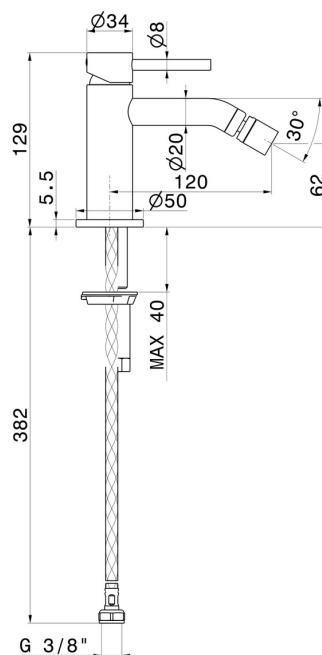

X-WAY

73927.59.064

Mitigeur bidet - finition PVD Brushed Gun Metal

Sans vidage

PVD Brushed Gun Metal

CARACTÉRISTIQUES

| | |
|------------------|---------------------|
| Matériau | Laiton |
| Technologie | Save Water |
| Installation | À poser |
| Type de perçage | Monotrou |
| Type de commande | Monocommande |
| Vidage | Sans vidage |
| Mitigeur d'eau | Mécanique |

DESSIN TECHNIQUE

X-WAY

73927.59.064

Mitigeur bidet - finition PVD Brushed Gun Metal

FINITIONS DISPONIBLES

59.064

PVD Brushed Gun Metal

01.014