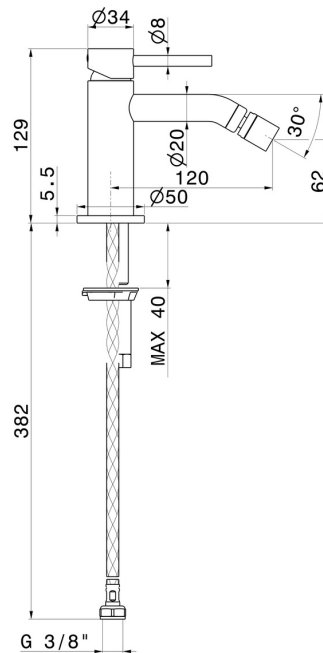

X-WAY

73927.59.097

Mitigeur bidet - finition PVD Brushed Gold

Sans vidage

PVD Brushed Gold

CARACTÉRISTIQUES

Matériau	Laiton
Technologie	Save Water
Installation	À poser
Type de perçage	Monotrou
Type de commande	Monocommande
Vidage	Sans vidage
Mitigeur d'eau	Mécanique

DESSIN TECHNIQUE

X-WAY

73927.59.097

Mitigeur bidet - finition PVD Brushed Gold

FINITIONS DISPONIBLES

59.097

PVD Brushed Gold

01.014