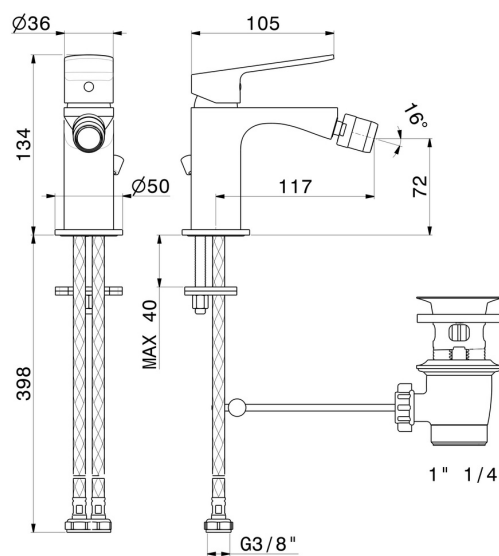

RISE UP

74025.21.018

Mitigeur bidet - finition Chrome

Chrome

CARACTÉRISTIQUES

Matériau	Laiton
Technologie	Save Water
Installation	À poser
Type de perçage	Monotrou
Type de commande	Monocommande
Vidage	Avec vidage
Mitigeur d'eau	Mécanique

DESSIN TECHNIQUE

RISE UP

74025.21.018

Mitigeur bidet - finition Chrome

FINITIONS DISPONIBLES

21.018

Chrome

01.093