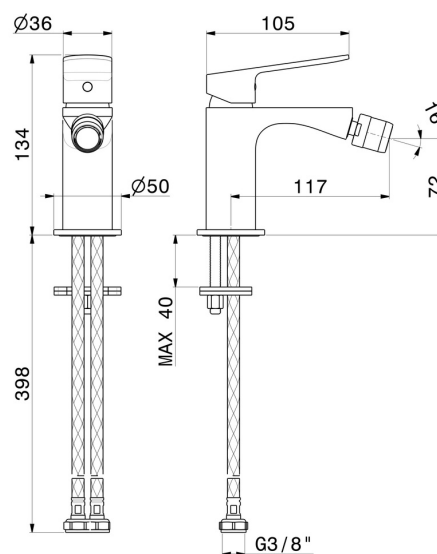

# RISE UP

**74026.01.093**

Mitigeur bidet - finition Matt Black

Sans vidage

## CARACTÉRISTIQUES

Matériau	<b>Laiton</b>
Technologie	<b>Save Water</b>
Installation	<b>À poser</b>
Type de perçage	<b>Monotrou</b>
Type de commande	<b>Monocommande</b>
Vidage	<b>Sans vidage</b>
Mitigeur d'eau	<b>Mécanique</b>

## DESSIN TECHNIQUE

**RISE UP**

**74026.01.093**

Mitigeur bidet - finition Matt Black

**FINITIONS DISPONIBLES**

---

**01.093**

Matt Black

**21.018**

finition Chrome