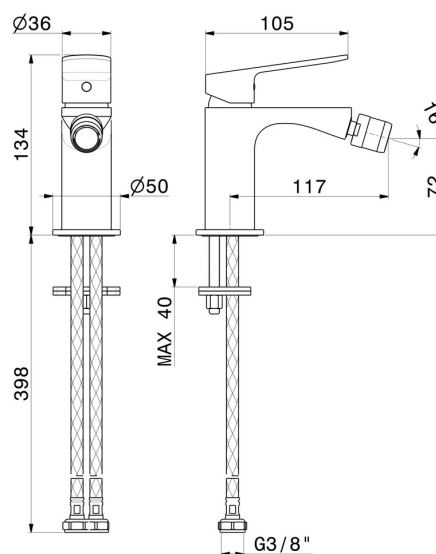

RISE UP

74026.21.018

Mitigeur bidet - finition Chrome

Sans vidage

SAVE
WATER

Chrome

CARACTÉRISTIQUES

Matériau	Laiton
Technologie	Save Water
Installation	À poser
Type de perçage	Monotrou
Type de commande	Monocommande
Vidage	Sans vidage
Mitigeur d'eau	Mécanique

DESSIN TECHNIQUE

RISE UP

74026.21.018

Mitigeur bidet - finition Chrome

FINITIONS DISPONIBLES

21.018

Chrome

01.093