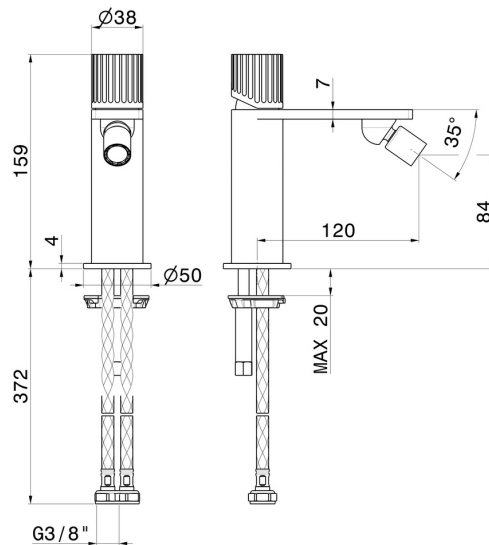

# STEEL LINE

**74226x.59.064**

Mitigeur bidet - finition PVD Brushed Gun Metal

Sans vidage

PVD Brushed Gun Metal

## CARACTÉRISTIQUES

Matériau	<b>Acier inox</b>
Technologie	<b>Save Water</b>
Installation	<b>À poser</b>
Type de perçage	<b>Monotrou</b>
Type de commande	<b>Monocommande</b>
Vidage	<b>Sans vidage</b>
Mitigeur d'eau	<b>Mécanique</b>

## DESSIN TECHNIQUE

**STEEL LINE**

**74226x.59.064**

Mitigeur bidet - finition PVD Brushed Gun Metal

**FINITIONS DISPONIBLES**

---

 **59.064**  
PVD Brushed Gun Metal

 **50.050**  
finition Stainless Steel