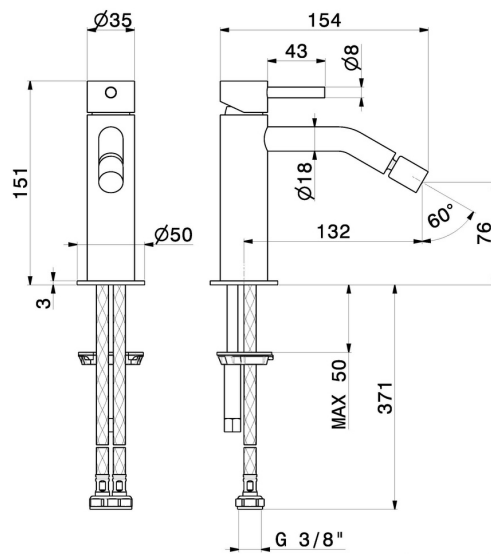

# X-STEEL 316

**74327X.59.067**

Mitigeur bidet - finition PVD Brushed Copper Bronze

Sans vidage

PVD Brushed Copper Bronze

## CARACTÉRISTIQUES

Matériau	<b>Acier inox</b>
Technologie	<b>Save Water</b>
Installation	<b>À poser</b>
Type de perçage	<b>Monotrou</b>
Type de commande	<b>Monocommande</b>
Vidage	<b>Sans vidage</b>
Mitigeur d'eau	<b>Mécanique</b>

## DESSIN TECHNIQUE

**X-STEEL 316**

**74327X.59.067**

Mitigeur bidet - finition PVD Brushed Copper Bronze

**FINITIONS DISPONIBLES**

---

**59.067**

PVD Brushed Copper Bronze