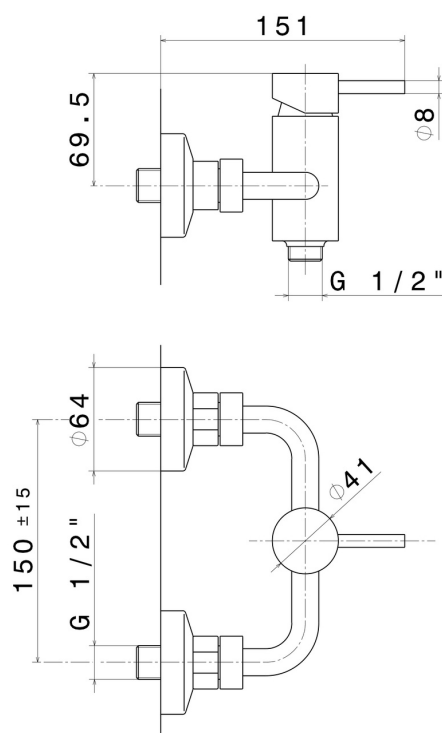

**XT**

**4255.01.014**

Mitigeur de douche mural - finition Matt White

## CARACTÉRISTIQUES

Matériau	<b>Laiton</b>
Installation	<b>Murale</b>
Type de commande	<b>Monocommande</b>
Mitigeur d'eau	<b>Mécanique</b>

## DESSIN TECHNIQUE

**XT**

**4255.01.014**

Mitigeur de douche mural - finition Matt White