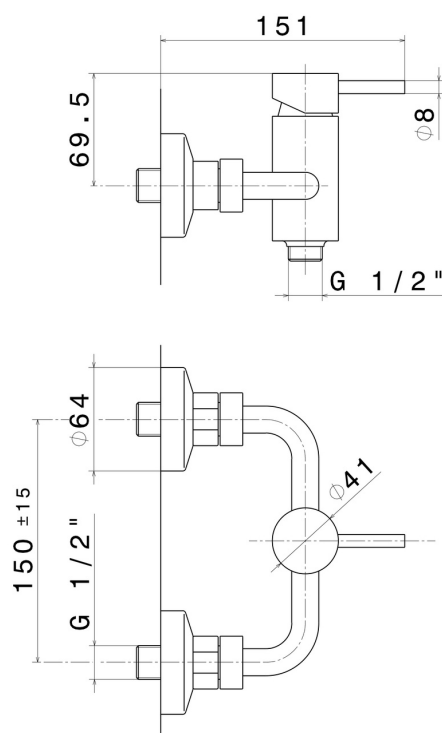

XT

4255.21.018

Mitigeur de douche mural - finition Chrome

Chrome

CARACTÉRISTIQUES

Matériau	Laiton
Installation	Murale
Type de commande	Monocommande
Mitigeur d'eau	Mécanique

DESSIN TECHNIQUE

XT