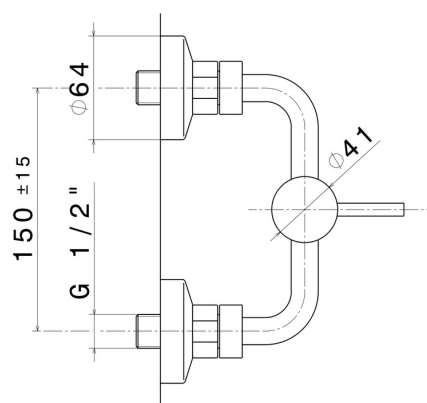

XT

4255.58.061

Mitigeur de douche mural - finition PVD Copper Bronze

PVD Copper Bronze

CARACTÉRISTIQUES

Matériau	Laiton
Installation	Murale
Type de commande	Monocommande
Mitigeur d'eau	Mécanique

DESSIN TECHNIQUE