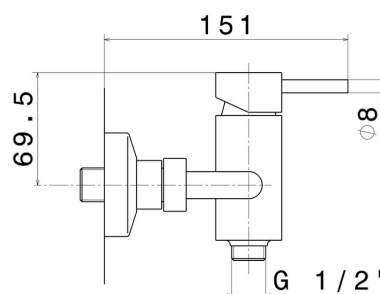

XT

4255.58.061

Mitigeur de douche mural - finition PVD Copper Bronze

PVD Copper Bronze

CARACTÉRISTIQUES

Matériau	Laiton
Installation	Murale
Type de commande	Monocommande
Mitigeur d'eau	Mécanique

DESSIN TECHNIQUE