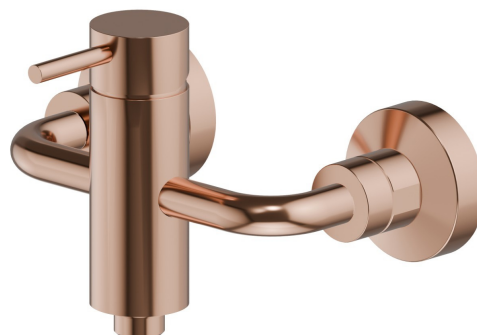

XT

4255.58.061

Mitigeur de douche mural - finition PVD Copper Bronze

PVD Copper Bronze

CARACTÉRISTIQUES

Matériau	Laiton
Installation	Murale
Type de commande	Monocommande
Mitigeur d'eau	Mécanique

DESSIN TECHNIQUE

Aperçu AR
essayez-le chez vous

Plus de détails
sur notre [site web](#)

XT

4255.58.061

Mitigeur de douche mural - finition PVD Copper Bronze

FINITIONS DISPONIBLES

58.061

PVD Copper Bronze

01.014

finition Matt White

01.093

finition Matt Black

21.018

finition Chrome

47.083

finition Groove Bronze