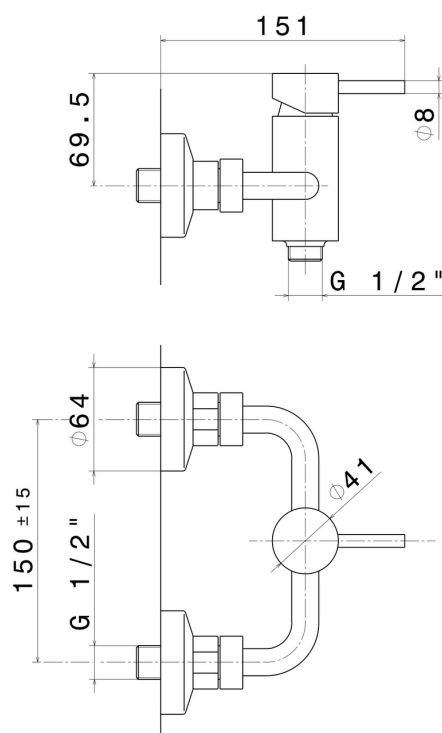

**XT**

**4255.58.063**

Mitigeur de douche mural - finition PVD Gun Metal

PVD Gun Metal

## CARACTÉRISTIQUES

Matériau	<b>Laiton</b>
Installation	<b>Murale</b>
Type de commande	<b>Monocommande</b>
Mitigeur d'eau	<b>Mécanique</b>

## DESSIN TECHNIQUE

**XT**

**4255.58.063**

Mitigeur de douche mural - finition PVD Gun Metal