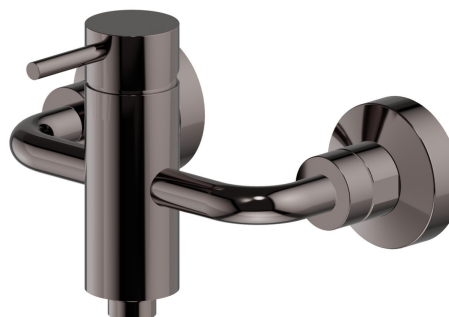

**XT**

**4255.58.063**

Mitigeur de douche mural - finition PVD Gun Metal

PVD Gun Metal

## CARACTÉRISTIQUES

Matériau	<b>Laiton</b>
Installation	<b>Murale</b>
Type de commande	<b>Monocommande</b>
Mitigeur d'eau	<b>Mécanique</b>

## DESSIN TECHNIQUE

**XT**

**4255.58.063**

Mitigeur de douche mural - finition PVD Gun Metal