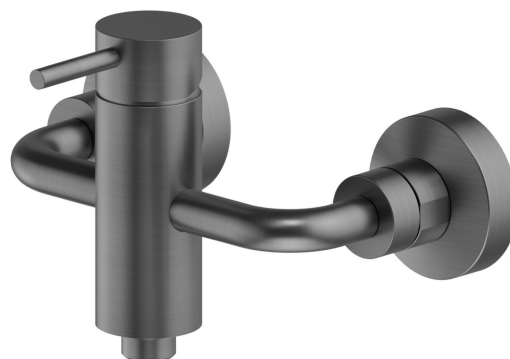

XT

4255.59.064

Mitigeur de douche mural - finition PVD Brushed Gun Metal

PVD Brushed Gun Metal

CARACTÉRISTIQUES

Matériau	Laiton
Installation	Murale
Type de commande	Monocommande
Mitigeur d'eau	Mécanique

DESSIN TECHNIQUE

XT

4255.59.064

Mitigeur de douche mural - finition PVD Brushed Gun Metal

FINITIONS DISPONIBLES

59.064

PVD Brushed Gun Metal

01.014

finition Matt White

01.093

finition Matt Black

21.018

finition Chrome

47.083

finition Groove Bronze

58.061

finition PVD Copper Bronze