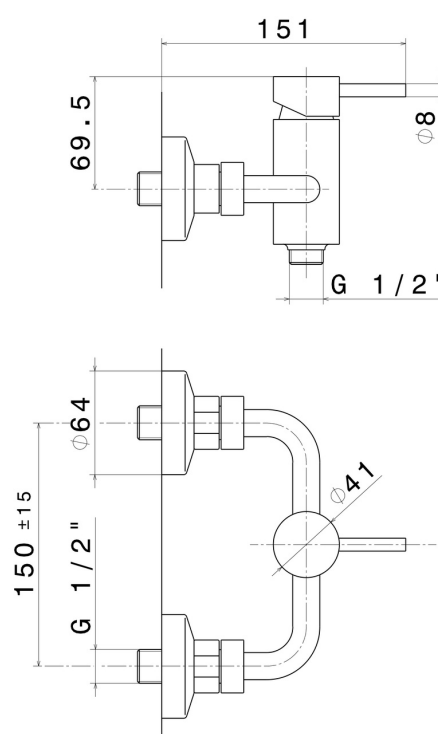

XT

4255.59.064

Mitigeur de douche mural - finition PVD Brushed Gun Metal

PVD Brushed Gun Metal

CARACTÉRISTIQUES

Matériau	Laiton
Installation	Murale
Type de commande	Monocommande
Mitigeur d'eau	Mécanique

DESSIN TECHNIQUE