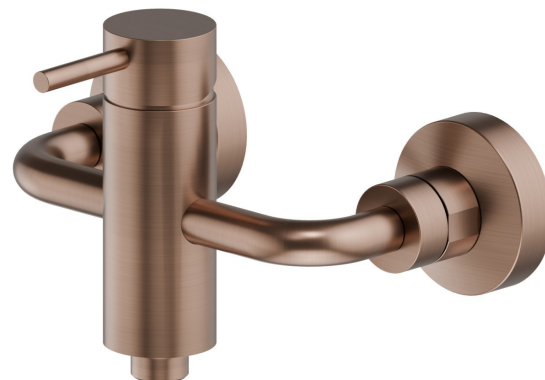

# XT

**4255.59.067**

Mitigeur de douche mural - finition PVD Brushed Copper Bronze

PVD Brushed Copper Bronze

## CARACTÉRISTIQUES

Matériau	<b>Laiton</b>
Installation	<b>Murale</b>
Type de commande	<b>Monocommande</b>
Mitigeur d'eau	<b>Mécanique</b>

## DESSIN TECHNIQUE

**XT**

**4255.59.067**

Mitigeur de douche mural - finition PVD Brushed Copper Bronze

## FINITIONS DISPONIBLES

---

**59.067**

PVD Brushed Copper Bronze

**01.014**

finition Matt White

**01.093**

finition Matt Black