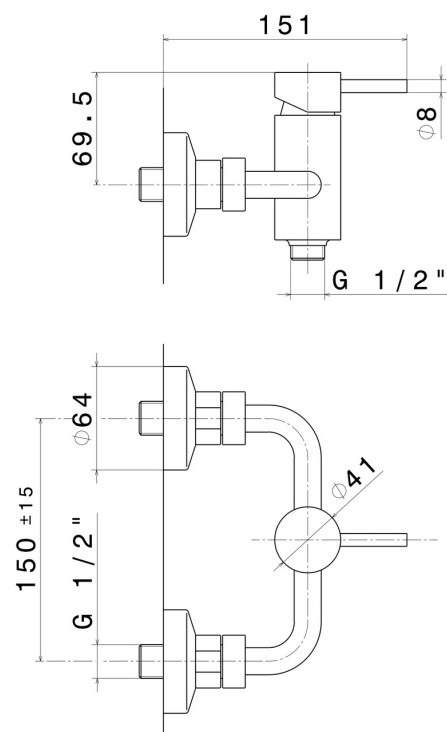

# XT

**4255.59.067**

Mitigeur de douche mural - finition PVD Brushed Copper Bronze

PVD Brushed Copper Bronze

## CARACTÉRISTIQUES

Matériau	<b>Laiton</b>
Installation	<b>Murale</b>
Type de commande	<b>Monocommande</b>
Mitigeur d'eau	<b>Mécanique</b>

## DESSIN TECHNIQUE

**XT**

**4255.59.067**

Mitigeur de douche mural - finition PVD Brushed Copper Bronze