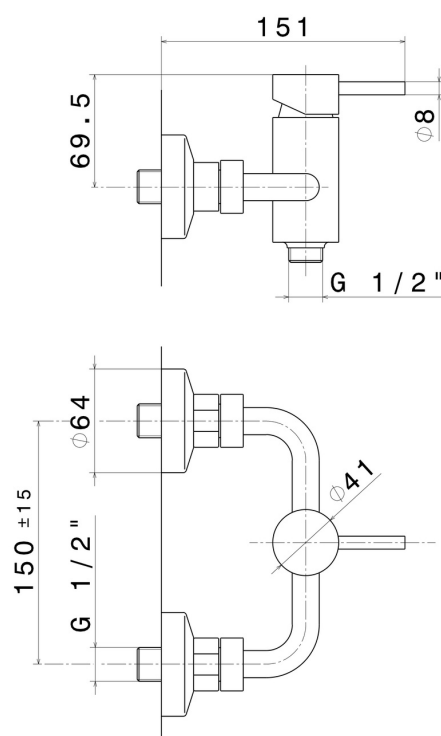

XT

4255.59.097

Mitigeur de douche mural - finition PVD Brushed Gold

PVD Brushed Gold

CARACTÉRISTIQUES

Matériau	Laiton
Installation	Murale
Type de commande	Monocommande
Mitigeur d'eau	Mécanique

DESSIN TECHNIQUE