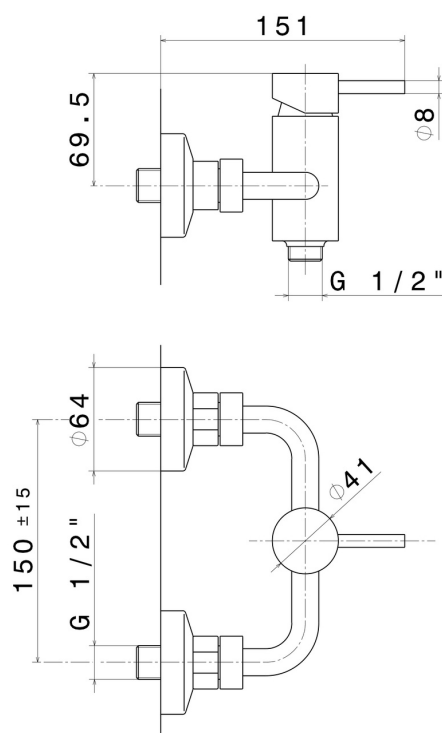

DESSIN TECHNIQUE