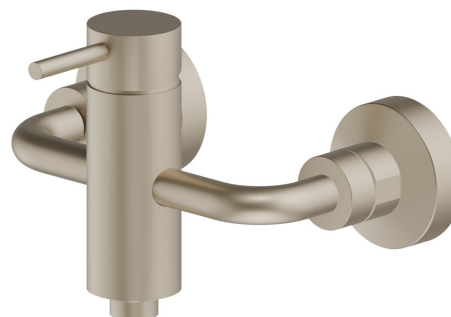

**XT**

**4255.M0.071**

Mitigeur de douche mural - finition Gold Satin

## CARACTÉRISTIQUES

Matériau	<b>Laiton</b>
Installation	<b>Murale</b>
Type de commande	<b>Monocommande</b>
Mitigeur d'eau	<b>Mécanique</b>

## DESSIN TECHNIQUE

**XT**

**4255.M0.071**

Mitigeur de douche mural - finition Gold Satin