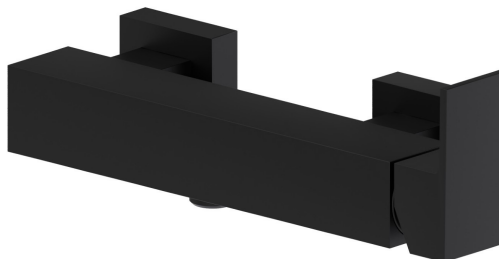

# ERGO-Q

**66455.01.093**

Mitigeur de douche mural - finition Matt Black

## CARACTÉRISTIQUES

Matériau	<b>Laiton</b>
Installation	<b>Murale</b>
Type de commande	<b>Monocommande</b>
Mitigeur d'eau	<b>Mécanique</b>

## DESSIN TECHNIQUE

**ERGO-Q**

**66455.01.093**

Mitigeur de douche mural - finition Matt Black

**FINITIONS DISPONIBLES**

---

**01.093**

Matt Black

**21.018**

finition Chrome