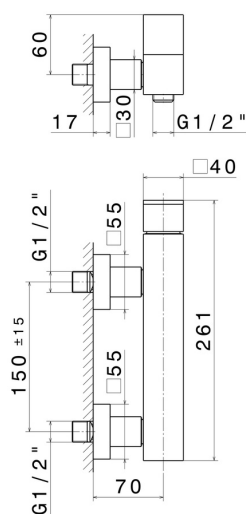

DESSIN TECHNIQUE