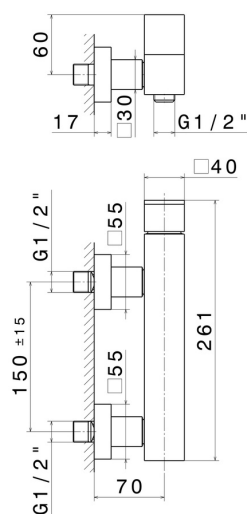

ERGO-Q

66455.21.018

Mitigeur de douche mural - finition Chrome

Chrome

CARACTÉRISTIQUES

Matériau	Laiton
Installation	Murale
Type de commande	Monocommande
Mitigeur d'eau	Mécanique

DESSIN TECHNIQUE

ERGO-Q