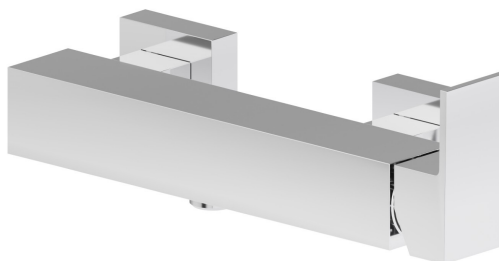

ERGO-Q

66455.21.018

Mitigeur de douche mural - finition Chrome

Chrome

CARACTÉRISTIQUES

Matériau	Laiton
Installation	Murale
Type de commande	Monocommande
Mitigeur d'eau	Mécanique

DESSIN TECHNIQUE

ERGO-Q

66455.21.018

Mitigeur de douche mural - finition Chrome

FINITIONS DISPONIBLES

21.018

Chrome

01.093

finition Matt Black