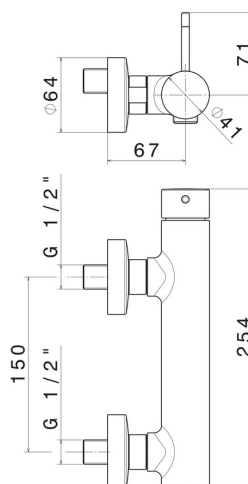

O'RAMA

68455.01.093

Mitigeur de douche mural - finition Matt Black

CARACTÉRISTIQUES

Matériau	Laiton
Installation	Murale
Type de commande	Monocommande
Mitigeur d'eau	Mécanique

DESSIN TECHNIQUE

O'RAMA

68455.01.093