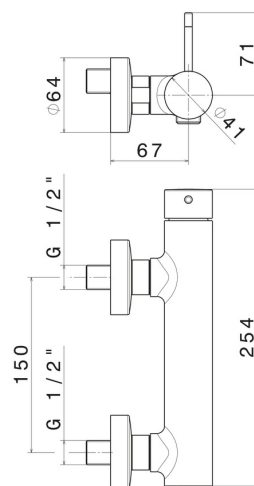

O'RAMA

68455.05.093

Mitigeur de douche mural - finition Chrome - Matt Black

Chrome - Matt Black

CARACTÉRISTIQUES

Matériau	Laiton
Installation	Murale
Type de commande	Monocommande
Mitigeur d'eau	Mécanique

DESSIN TECHNIQUE