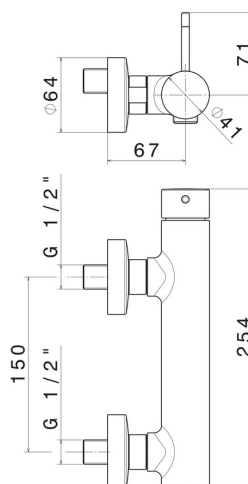

O'RAMA

68455.61.020

Mitigeur de douche mural - finition PVD Glossy Gold

CARACTÉRISTIQUES

Matériau	Laiton
Installation	Murale
Type de commande	Monocommande
Mitigeur d'eau	Mécanique

DESSIN TECHNIQUE

O'RAMA

68455.61.020