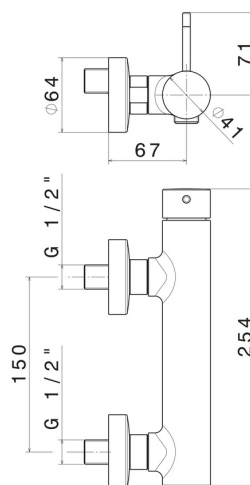

DESSIN TECHNIQUE