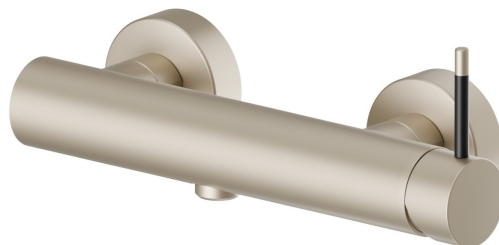

O'RAMA

68455.M2.071

Mitigeur de douche mural - finition Gold Satin - Matt black

Gold Satin - Matt black

CARACTÉRISTIQUES

Matériau	Laiton
Installation	Murale
Type de commande	Monocommande
Mitigeur d'eau	Mécanique

DESSIN TECHNIQUE

O'RAMA

68455.M2.071

Mitigeur de douche mural - finition Gold Satin - Matt black

FINITIONS DISPONIBLES

M2.071

Gold Satin - Matt black

01.093

finition Matt Black

05.093

finition Chrome - Matt Black

61.020

finition PVD Glossy Gold

M2.070

finition Titanium Satin - Matt black

M2.072

finition Copper Satin - Matt black

M2.075

finition Copper Glossy