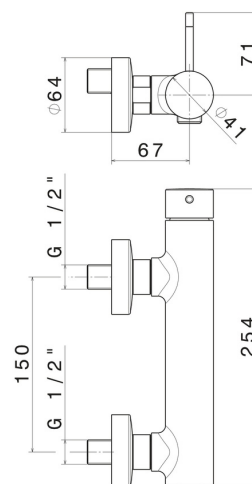

Murale

Type de commande

Monocommande

Mitigeur d'eau

Mécanique

DESSIN TECHNIQUE

O'RAMA

68455.M2.072