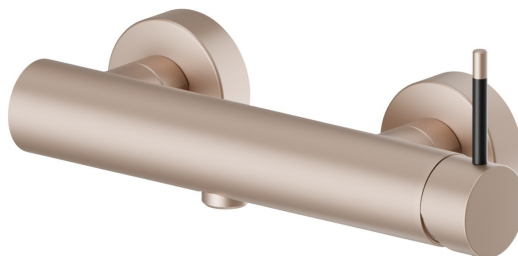

O'RAMA

68455.M2.072

Mitigeur de douche mural - finition Copper Satin - Matt black

Copper Satin - Matt black

CARACTÉRISTIQUES

Matériau

Laiton

Installation

Murale

Type de commande

Monocommande

Mitigeur d'eau

Mécanique

DESSIN TECHNIQUE

O'RAMA

68455.M2.072

Mitigeur de douche mural - finition Copper Satin - Matt black

FINITIONS DISPONIBLES

M2.072

Copper Satin - Matt black

01.093

finition Matt Black

05.093

finition Chrome - Matt Black

61.020

finition PVD Glossy Gold

M2.070

finition Titanium Satin - Matt black

M2.071

finition Gold Satin - Matt black

M2.075

finition Copper Glossy