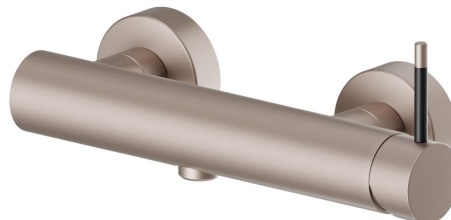

## 68455.M2.075

Mitigeur de douche mural - finition Copper Glossy

### CARACTÉRISTIQUES

Matériau	<b>Laiton</b>
Installation	<b>Murale</b>
Type de commande	<b>Monocommande</b>
Mitigeur d'eau	<b>Mécanique</b>

### DESSIN TECHNIQUE

**O'RAMA**

**68455.M2.075**

Mitigeur de douche mural - finition Copper Glossy

**FINITIONS DISPONIBLES**

---

**M2.075**

Copper Glossy