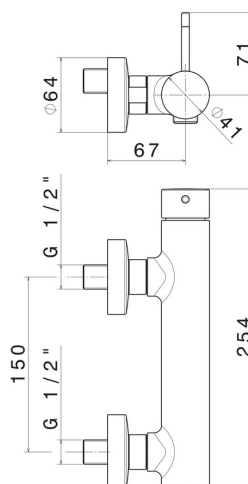

### DESSIN TECHNIQUE

**O'RAMA**

**68455.M2.075**

Mitigeur de douche mural - finition Copper Glossy

**FINITIONS DISPONIBLES**

---

**M2.075**

Copper Glossy