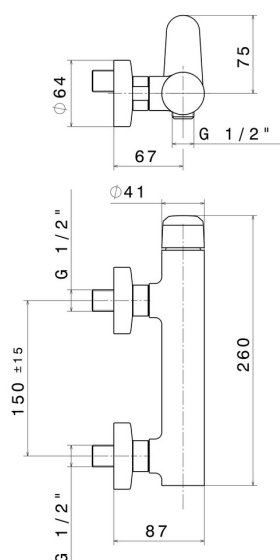

NIO

68955.01.093

Mitigeur de douche mural - finition Matt Black

Matt Black

CARACTÉRISTIQUES

Matériau	Laiton
Installation	Murale
Type de commande	Monocommande
Mitigeur d'eau	Mécanique

DESSIN TECHNIQUE

NIO