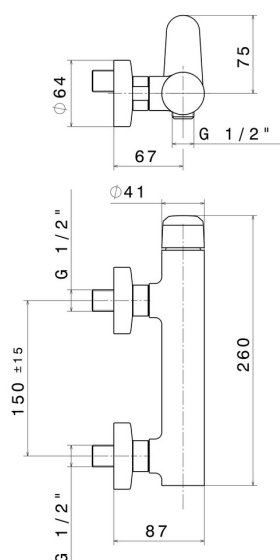

NIO

68955.21.018

Mitigeur de douche mural - finition Chrome

Chrome

CARACTÉRISTIQUES

Matériau	Laiton
Installation	Murale
Type de commande	Monocommande
Mitigeur d'eau	Mécanique

DESSIN TECHNIQUE

NIO